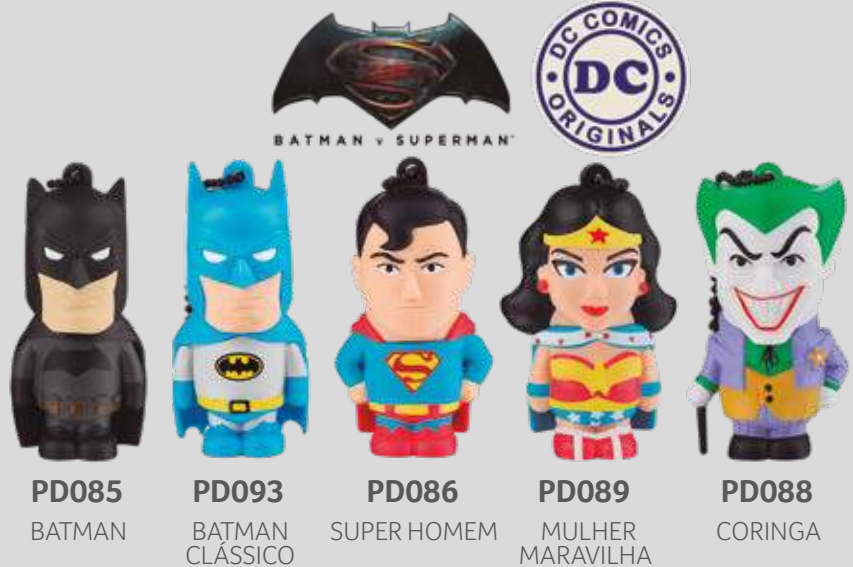

PD080
CAPITÃO AMÉRICA

PD084
HOMEM ARANHA

PD081
HOMEM DE FERRO

PD083
THOR

PD082
HULK

PENDRIVE DC COMICS

- 8 GB
- Taxas de transmissão de dados: - 3 MB/s (gravação) e 10 MB/s (leitura)
- Conexão USB 2.0: DC 5 V
- Acabamento emborrachado
- 10 anos de garantia
- Acompanha cordinha para usar como chaveiro