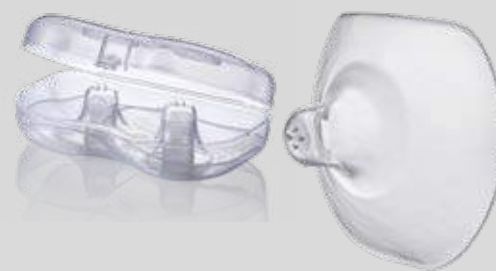

- Protege os mamilos doloridos e com rachaduras
- Silicone super macio e fino
- Acompanha caixa higiênica para as duas unidades
- Tamanho único

2
peças

BPA
FREE

ABSORVENTE DESCARTÁVEL PARA SEIOS FOR MOM

BB192