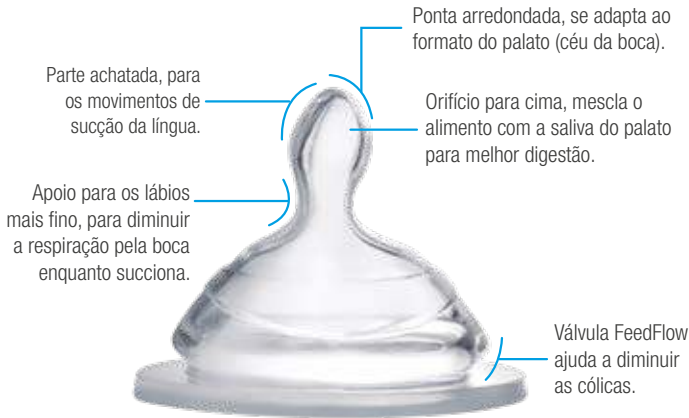

- Superabsorvente
- Ajuste perfeito a qualquer tamanho de seio
- Fita adesiva para manter no lugar
- Embalados individualmente
- Delicado à pele e discreto

12
peças

ABSORVENTE LAVÁVEL PARA SEIOS FOR MOM

BB193

- Linda renda floral previne que se mova em contato com o sutiã
- Lavável com forro de algodão para maior conforto
- Ajuste perfeito a qualquer tamanho de seio
- Superabsorvente e discreto

6
peças

O que é Ortodôntico?

O formato dos bicos de mamadeira e chupeta da Multikids Baby são ortodônticos, assim os bebês sentem menos a troca entre seio materno, mamadeira e chupeta.

BICO	TAMANHO	IDADE	FLUXO	ALIMENTOS
OrtoFlex	Tam 1	0-6 meses	Médio	Ralos
OrtoFlex	Tam 2	6+ meses	Rápido	Engrossados
OrtoNatural	Tam único	0+ meses	Médio	Ralos
OrtoNatural	Tam único	0+ meses	Rápido	Engrossados