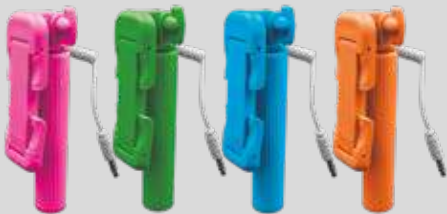

8
UNIDADES

AC283

CAPA A PROVA D'ÁGUA

AC297

- Smartphone até 5.7"
- 100% impermeável

8
UNIDADES

SELFIE STICK

AC284

- Line in - cabo P2
- Compatível com Android 2.2 / iOS 5.01 ou superiores
- Super compacto
- Plug&Play
- Não requer bateria

9
UNIDADES

LENTE PANORÂMICA

AC314

- Encaixe universal para smartphone
- Aumenta o ângulo da câmera, deixando suas fotos com visão mais panorâmica