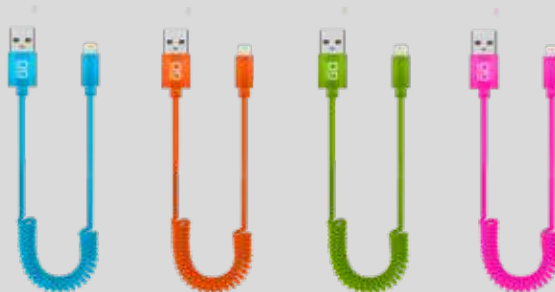

CABO ESPIRAL TYPE-C 1.2 METRO

WI356

- Ideal para recarga em carregadores automotivos
- Smartphone, tablet e notebooks
- Acabamento emborrachado

8
UNIDADES