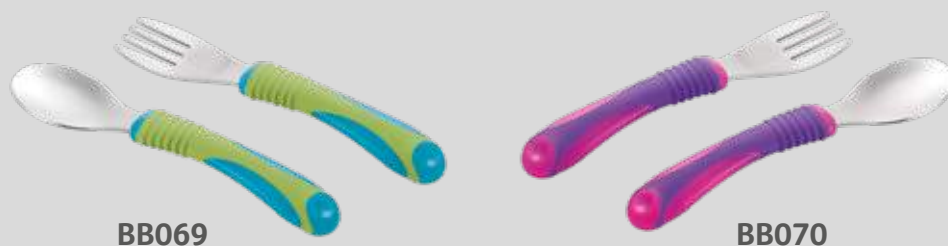

GARFO E COLHER INOX FUNNY MEAL

12+
meses

- Design ergonômico e antideslizante
- Seguro com pontas arredondadas

2
unidades