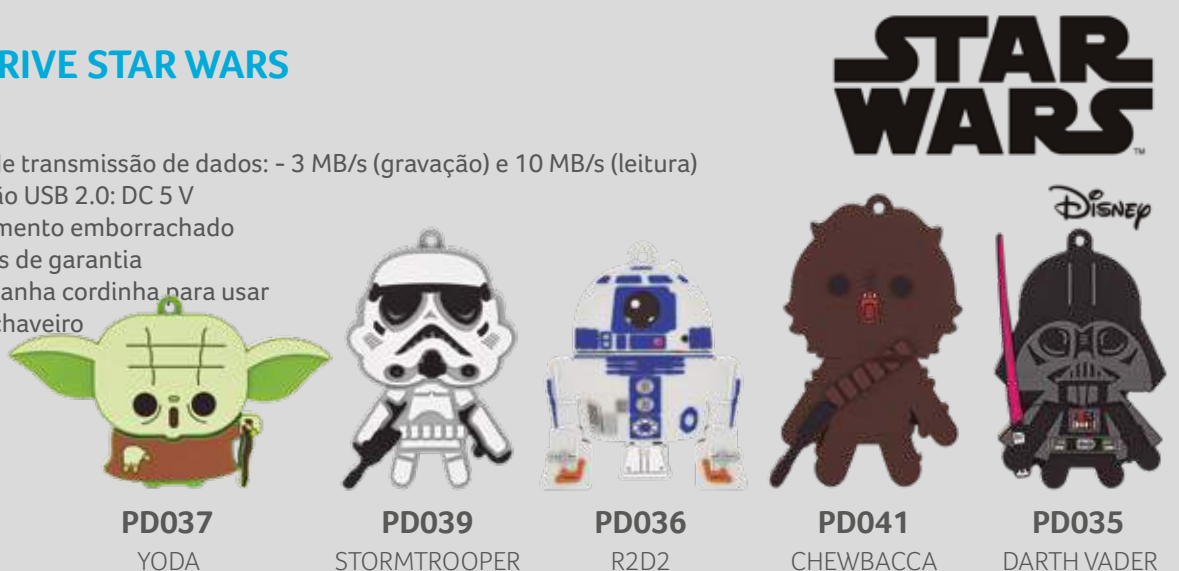

PENDRIVE STAR WARS

- 8 GB
- Taxas de transmissão de dados: - 3 MB/s (gravação) e 10 MB/s (leitura)
- Conexão USB 2.0: DC 5 V
- Acabamento emborrachado
- 10 anos de garantia
- Acompanha cordinha para usar como chaveiro