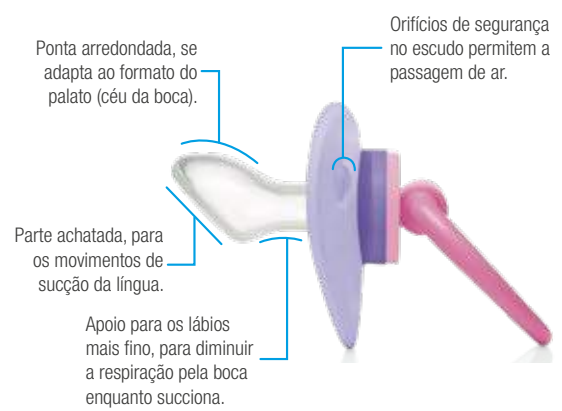

O que é Ortodôntico?

O formato dos bicos de mamadeira e chupeta da Multikids Baby são ortodônticos, assim os bebês sentem menos a troca entre seio materno, mamadeira e chupeta.

BICO	TAMANHO	IDADE	FLUXO	ALIMENTOS
OrtoFlex	Tam 1	0-6 meses	Médio	Ralos
OrtoFlex	Tam 2	6+ meses	Rápido	Engrossados
OrtoNatural	Tam único	0+ meses	Médio	Ralos
OrtoNatural	Tam único	0+ meses	Rápido	Engrossados