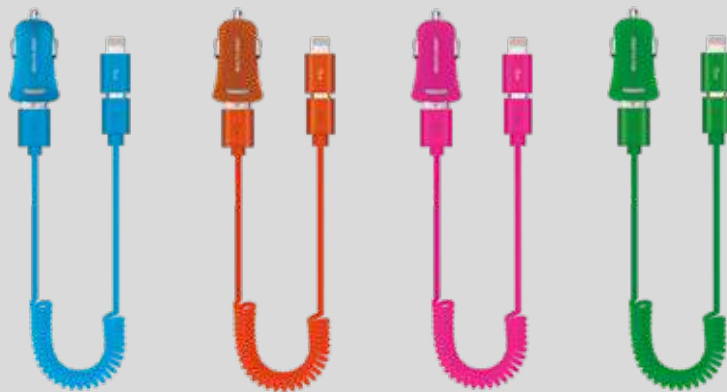

2 PORTAS USB

NOTA: HÁ CORES SORTIDAS PARA CADA TIPO DE PRODUTO. NÃO É POSSÍVEL ESCOLHER AS CORES.

*QUANTIDADES POR DISPLAY - PREÇO UNITÁRIO

CARREGADOR DE PAREDE

CB080

- Bivolt
- Recarga rápida (5V/2A)
- 1 porta USB

8
UNIDADES

KIT CARREGADOR AUTOMOTIVO

CB094

- Carregador automotivo recarga rápida (5V/2A)
- Cabo espiral micro USB 1 metro
- Adaptador para Iphone 5/6/7

8
UNIDADES

CARREGADOR AUTOMOTIVO

CB079

- Recarrega até 2 aparelhos ao mesmo tempo
- Recarga rápida (5V/2A)

9
UNIDADES

2 PORTAS USB

CABO ESPIRAL MICRO USB 1.2 METRO

WI354

- Ideal para recarga em carregadores automotivos
- Smartphone e tablet
- Acabamento emborrachado

8
UNIDADES

CABO ESPIRAL LIGHTNING IPHONE 1.2 METRO