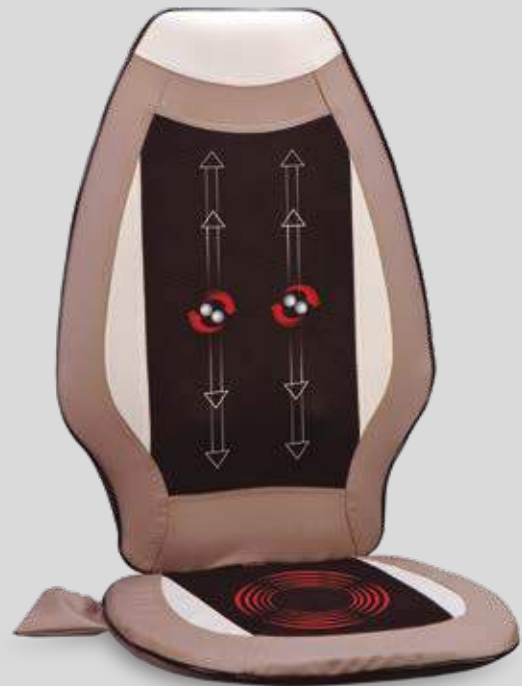

PONTOS DE MASSAGEM

SHIATSU MOVE ASSENTO MASSAGEADOR SHIATSU

HC035

- Tipo de massagem: shiatsu e deslizamento
- 3 Programas de massagem: costas completa, costas superior e lombar
- Assento dobrável e de couro sintético para fácil limpeza
- Bivolt
- Desligamento automático: após 15 minutos

PONTOS DE MASSAGEM

HOME & CAR ASSENTO MASSAGEADOR VIBRATÓRIO

HC011

- Tipo de massagem: vibratória
- 2 Motores massageiam a parte inferior e superior das costas
- Função aquecimento para um conforto extra
- Relaxamento em casa e também no carro
- Bivolt